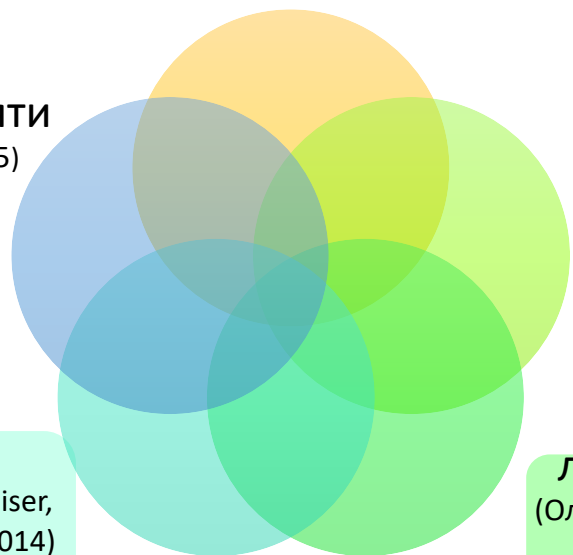

2. Методология

культурный
ландшафт
(Каганский 2001)

ландшафт
коллективной памяти
(Красильникова 2011; 2015)

ландшафт
знания
(Маттизен 2018)

коммеморативный
ландшафт (Gundaker 2001; Kaiser,
Nikiforova 2006; Alderman, Dwyer 2014)

ландшафт памяти
(Олик 2012: 54 / Reichel, 1995)

- дискурсивное позиционирование сверху
- физические / нефизические элементы
- открытость / закрытость

Меморативный ландшафт (МЛ) - род культурного ландшафта, воплощающий работу памяти

Ландшафт памяти в ФРГ связывает
события и места:

- политические фестивали, юбилеи,
- руины, монументы, музеи, автобиографии,
  фотографии,
  статуи, фильмы,
- историографию, устную историю, архивы,
- законы, амнистии, репарационные
  соглашения и договора